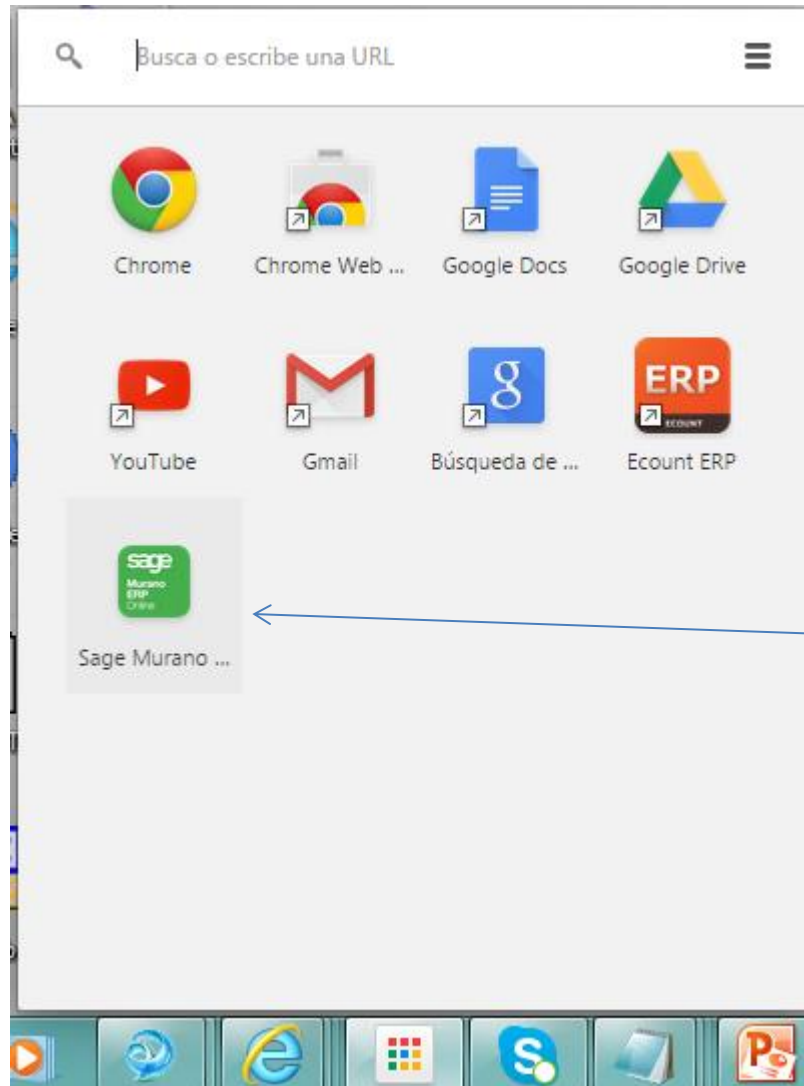

¿Como se instala Chrome APP de Murano?

1. Haz clic en la siguiente URL: www.Murano Chrome APP.es

Sage Murano ERP Online
de Sage Spain
★★★★★ (0) | ERP y logística | 12 usuarios

DESCRIPCIÓN GENERAL | OPINIONES | RELACIONADOS

Versión: 1.0.2
Última actualización: 1 de abril de 2015
Tamaño: 19.74KB
Idioma: español

+ AÑADIR A CHROME

2. Haz clic en "Añadir a Chrome"

¿Como se instala Chrome APP de Murano?

The screenshot shows the Chrome App page for Sage Murano ERP Online. The page header includes the Sage logo, the app name "Sage Murano ERP Online", and the developer "de Sage Spain". Below the header, there are tabs for "DESCRIPCIÓN GENERAL", "OPINIONES", and "RELACIONADOS". The main content area features a large promotional banner that reads "¡Pruébalo 30 días gratis!" and provides contact information: "Contáctanos en el 900 929 990 o en muranoerponline.smb.es@sage.com". The Sage logo is also present at the bottom of the banner. On the right side, there is a "COMPROBANDO..." button and a "g+1" button. A modal dialog box titled "Confirmar nueva aplicación" is overlaid on the page, asking "¿Quieres instalar 'Sage Murano ERP Online'?" and listing the permissions: "Puede: Leer los datos que copias y pegas". The dialog box has "Añadir" and "Cancelar" buttons. A green callout box with the text "3. Haz clic en 'Añadir'" has an arrow pointing to the "Añadir" button in the dialog box.

3. Haz clic en "Añadir"

¿Como se instala Chrome APP de Murano?

4. Nuevo Icono APPs del Chrome

5. Nuevo Icono de acceso a SAGE Murano ERP Online